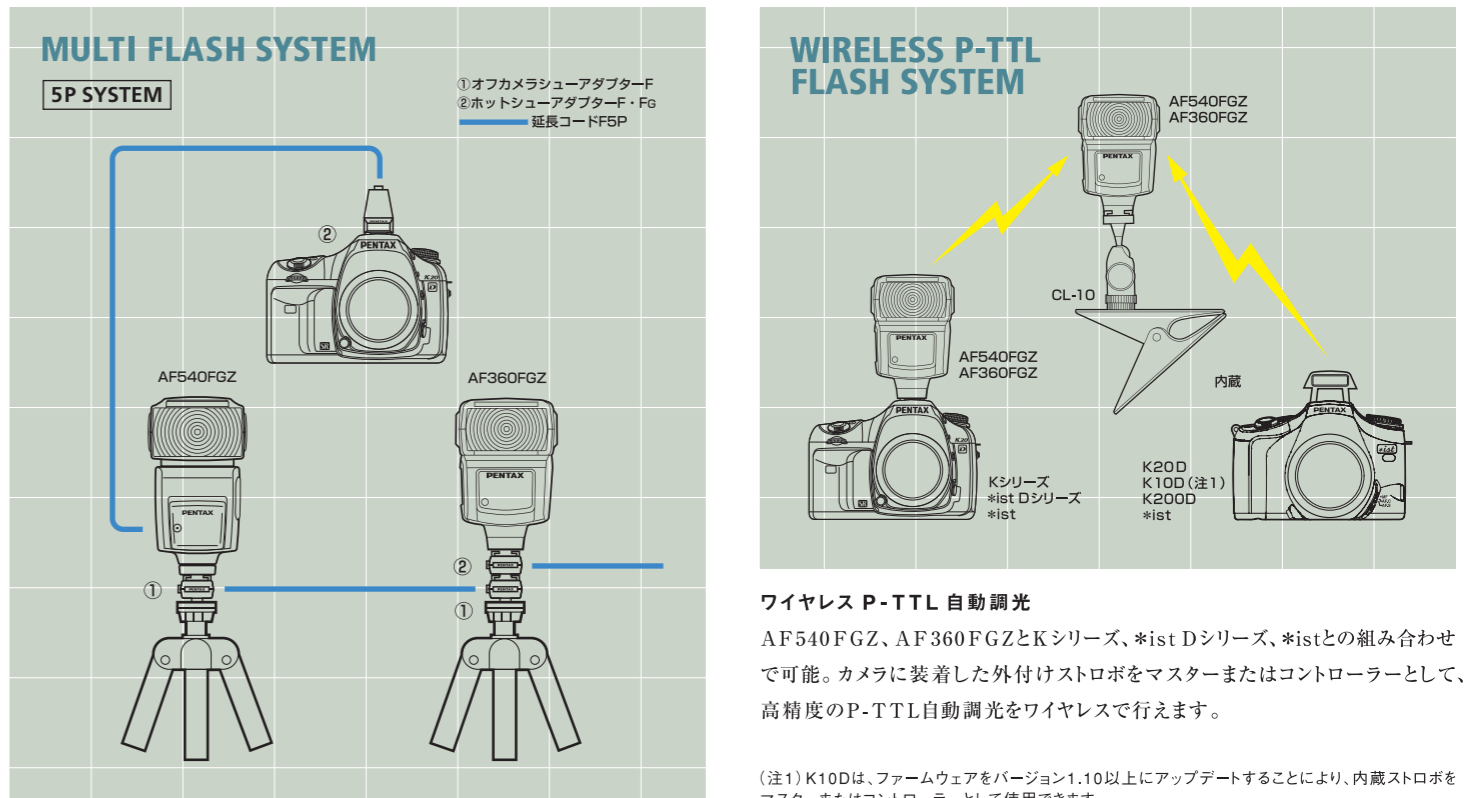

カメラのホットシューに装着。延長コードF5Pを用いてストロボをカメラと離して使用するためのアダプター。内蔵ストロボとの併用も可能です。

カメラのホットシューに装着し、延長コードF5P用のシンクロ接点を追加するアダプター。上部にホットシューを持っています。

ストロボをカメラから離して使用するとき、テーブルなどに固定するための大型クリップ。アクセサリースューにクリップオンタイプのストロボを装着できます。

カメラのホットシューに装着し、JIS-B型のシンクロソケットを追加するアダプター。上部に2Pのホットシューがあります。

AF540FGZ、AF360FGZをカメラから離して使用するための5Pシンクロコード。ホットシューアダプターF・FG、オフカメラシューアダプターFと併用します。

外付けストロボをカメラから離して三脚に固定するためのアダプター。延長コードF5P用のコネクターをそなえています。

単2形電池6本を使用。内蔵電源と比べて発光間隔が短く、発光可能回数も大幅に増加します。アルカリ電池使用、フル発光で発光間隔は最短約4.5秒。約700回の発光が可能です。