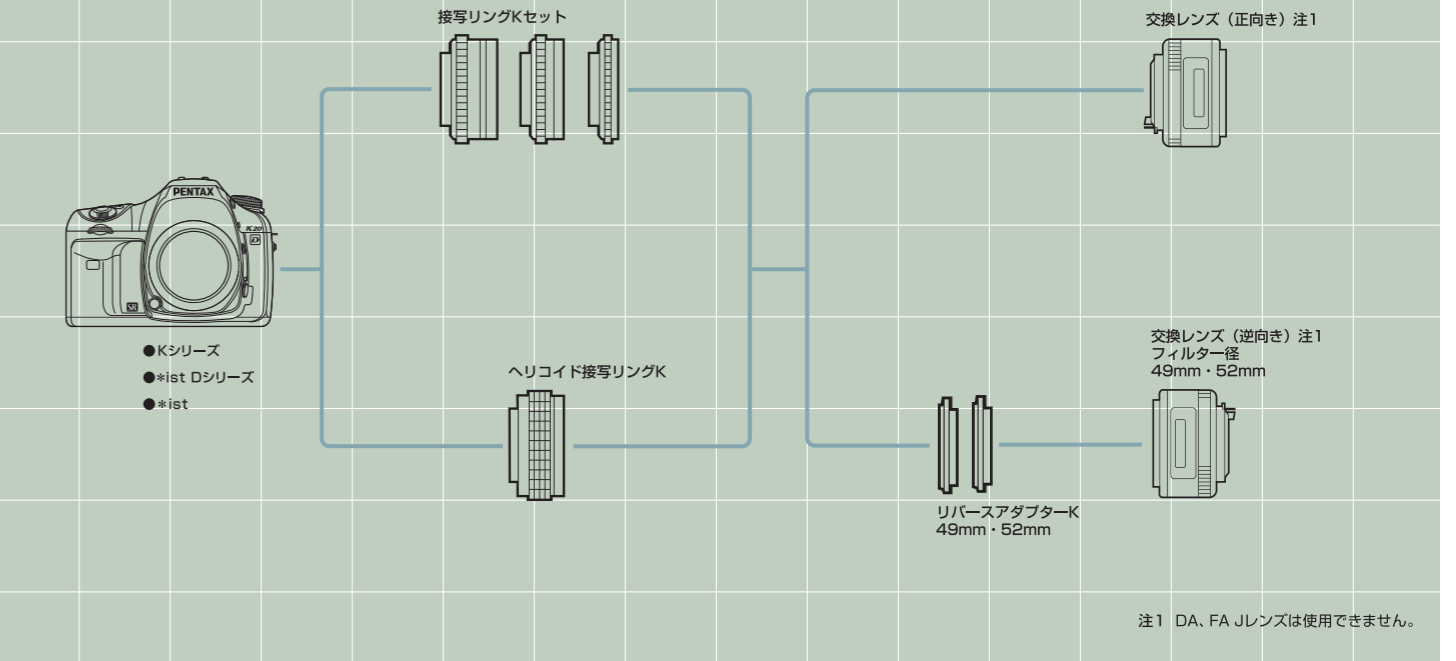

CLOSE-UP SYSTEM