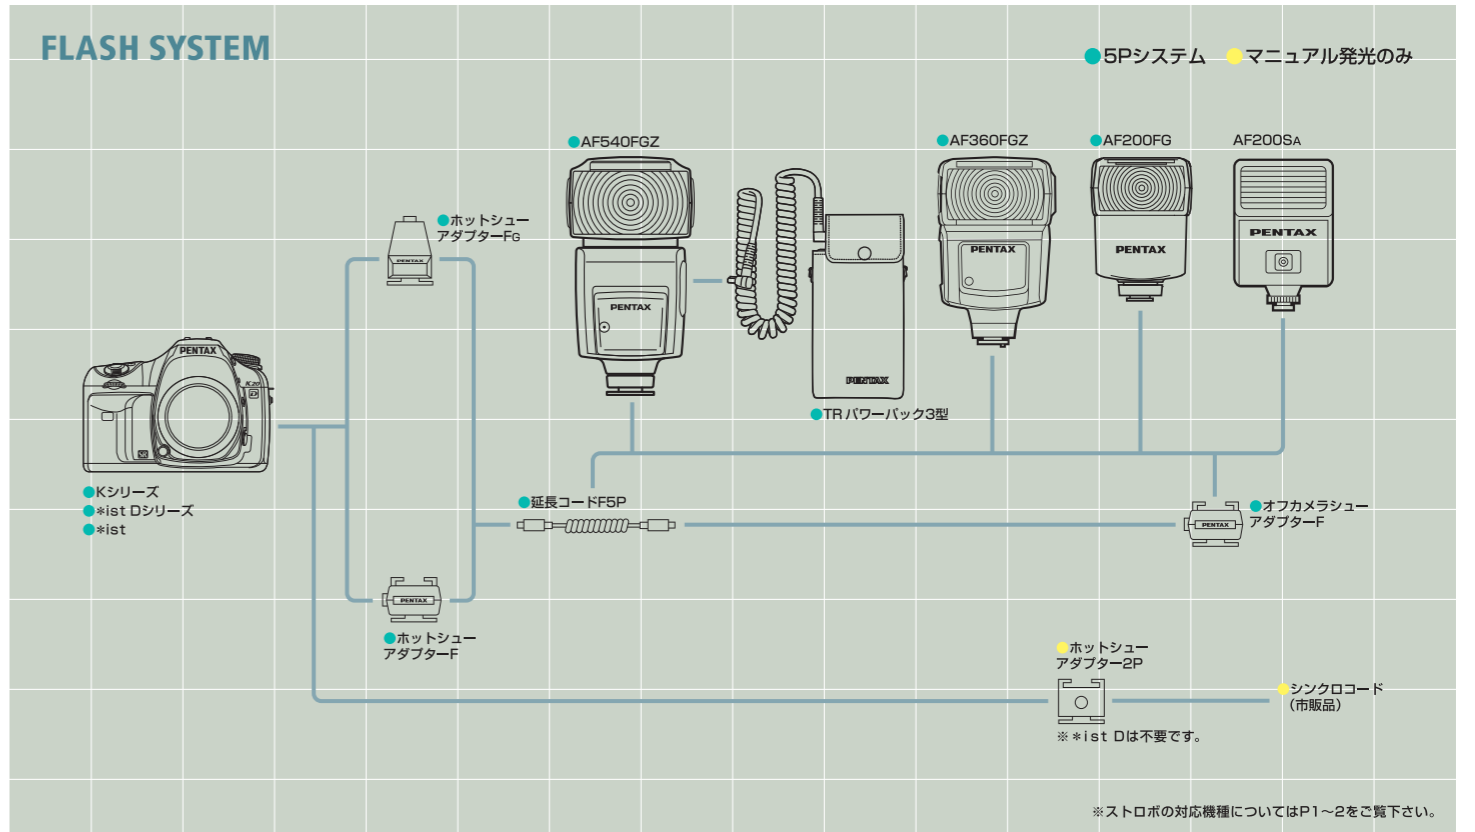

カメラのホットシューに装着。延長コードF5Pを用いてストロボをカメラと離して使用するためのアダプター。内蔵ストロボとの併用も可能です。

カメラのホットシューに装着し、延長コードF5P用のシンクロ接点を追加するアダプター。上部にホットシューを持っています。

ストロボをカメラから離して使用するとき、テーブルなどに固定するための大型クリップ。アクセサリースューにクリップオンタイプのストロボを装着できます。

カメラのホットシューに装着し、JIS-B型のシンクロソケットを追加するアダプター。上部に2Pのホットシューがあります。

AF540FGZ、AF360FGZをカメラから離して使用するための5Pシンクロコード。ホットシューアダプターF・FG、オフカメラシューアダプターFと併用します。

外付けストロボをカメラから離して三脚に固定するためのアダプター。延長コードF5P用のコネクターをそなえています。

単2形電池6本を使用。内蔵電源と比べて発光間隔が短く、発光可能回数も大幅に増加します。アルカリ電池使用、フル発光で発光間隔は最短約4.5秒。約700回の発光が可能です。